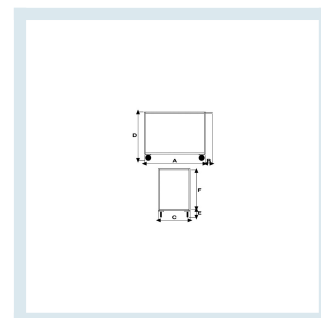

### Descrizione

Carrello portatutto con 2 vasche bordo mm 30  
Ruote gomma piena d.125 (2 fisse e 2 girevoli)

## Breve Descrizione

---

Dimensioni (LxPxH) mm 620x450x830

Portata Kg 300

Peso Kg 30