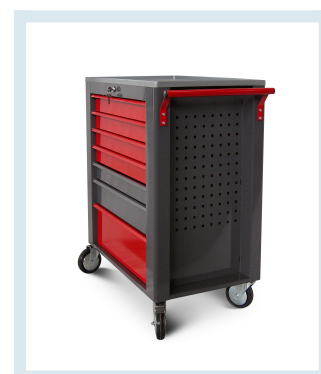

Cassettiera Mobile Porta Utensili

Immagini prodotto

Descrizione

- Carrello – 7 cassetti con angoli arrotondati piano in ABS gofrato
- fianchi rientranti e con foratura quadra mm 10x10 con possibilità di inserimento degli appositi ganci (OPZIONALI)
- Dimensioni mm 770x476x900h
- Sette cassetti da 570x415 mm, montati su guide telescopiche con cuscinetti a sfera:
 - 5 cassetti piccoli h 50 mm
 - 1 cassetto medio h 93 mm

- 1 cassetto grande h 155 mm
- Serratura di Chiusura Centralizzata
- Ruote da Diametro mm 125
 - 2 dotate di freno stazionamento
- Verniciatura a Polveri Acriliche

Informazioni Aggiuntive

Trasporto Gratuito	Sì
Paese di Produzione	Italia
Colore	ROSSO
Garanzia	Legale
Consegna	10 giorni

Breve Descrizione

Cassettiera Mobile Porta Utensili e Chiavi a 7 cassetti

Chiusura Centralizzata