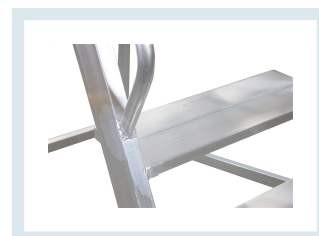

Scala Castello Pieghevole in Alluminio a 4 Gradini con Pedana di Lavoro

Immagini prodotto

Descrizione

Scala Castello Pieghevole in Alluminio a 4 gradini con pedana di lavoro

Altezza Piano mm 1000

- Vaschetta Porta Oggetti da mm 55x20
- Struttura interamente in alluminio richiudibile per una facile trasporto.

- Montante Scale in tubolari 80x30x1,5 e 50x25x1,5
- Gradini antidrucciolo da mm 90 saldati ai montanti per una perfetta tenuta e spigoli arrotondati.
- Pedana di lavoro di ampie dimensioni (mm 400 x 430) con fermapiede di protezione su 3 lati di altezza mm 150
- Parapetto da 100 cm per garantire la massima sicurezza dell'operatore.
- Corrimano Destro e Sinistro di salita e discesa per una sicura e facile salita in posizione retta realizzato in tubolare diametro mm 25
- Maniglioni per lo spostamento da mm 35 x 25
- Ruote diam. 150 mm in gomma nera foro passante
- Le scale "GAMMA" sono costruite in conformità alla norma UNI EN 131 1/2/3 e quindi nel rispetto del D.Lgs. 81/08 art. 113.

Breve Descrizione

Scala Castello Pieghevole in Alluminio a 4 gradini con pedana di lavoro. Altezza Piano mm 1000

- Struttura interamente in alluminio richiudibile per una facile trasporto
- Gradini antidrucciolo, saldati ai montanti per una perfetta tenuta.
- Pedana di lavoro di ampie dimensioni con fermapiede di protezione su 3 lati
- Parapetto da 100 cm per garantire la massima sicurezza dell'operatore.
- Corrimano di salita e discesa per una sicura e facile salita in posizione retta.

Dimensione Chiusa 700x450x2300 mm