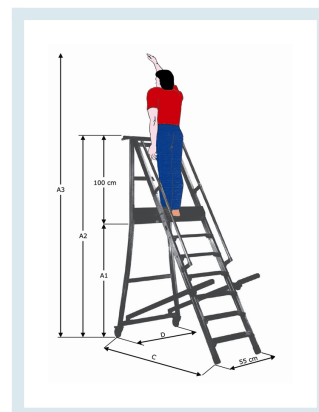

Scala Castello Pieghevole in Alluminio a 4 Gradini con Pedana di Lavoro

Immagini prodotto

Descrizione

Scala Castello Pieghevole in Alluminio a 4 gradini con pedana di lavoro

Altezza Piano mm 1000

- Vaschetta Porta Oggetti da mm 55x20
- Struttura interamente in alluminio richiudibile per una facile trasporto.

- Montante Scale in tubolari 80x30x1,5 e 50x25x1,5
- Gradini antidrucciolo da mm 90 saldati ai montanti per una perfetta tenuta e spigoli arrotondati.
- Pedana di lavoro di ampie dimensioni (mm 400 x 430) con fermapiede di protezione su 3 lati di altezza mm 150
- Parapetto da 100 cm per garantire la massima sicurezza dell'operatore.
- Corrimano Destro e Sinistro di salita e discesa per una sicura e facile salita in posizione retta realizzato in tubolare diametro mm 25
- Maniglioni per lo spostamento da mm 35 x 25
- Ruote diam. 150 mm in gomma nera foro passante
- Le scale "GAMMA" sono costruite in conformità alla norma UNI EN 131 1/2/3 e quindi nel rispetto del D.Lgs. 81/08 art. 113.

Breve Descrizione

Scala Castello Pieghevole in Alluminio a 4 gradini con pedana di lavoro. Altezza Piano mm 1000

- Struttura interamente in alluminio richiudibile per una facile trasporto
- Gradini antidrucciolo, saldati ai montanti per una perfetta tenuta.
- Pedana di lavoro di ampie dimensioni con fermapiede di protezione su 3 lati
- Parapetto da 100 cm per garantire la massima sicurezza dell'operatore.
- Corrimano di salita e discesa per una sicura e facile salita in posizione retta.

Dimensione Chiusa 700x450x2300 mm