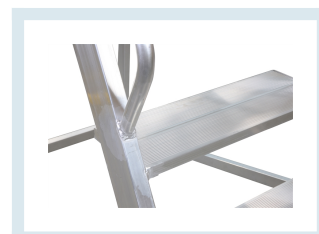

Scala Castello Pieghevole in Alluminio a 5 Gradini con Pedana di Lavoro

Immagini prodotto

Descrizione

Scala Castello Pieghevole in Alluminio a 5 gradini con pedana di lavoro

Altezza Piano mm 1250

- Vaschetta Porta Oggetti da mm 55x20
- Struttura interamente in alluminio richiudibile per una facile trasporto.

- Montante Scale in tubolari 80x30x1,5 e 50x25x1,5
- Gradini antidrucciolo da mm 90 saldati ai montanti per una perfetta tenuta e spigoli arrotondati.
- Pedana di lavoro di ampie dimensioni (mm 400 x 430) con fermapiede di protezione su 3 lati di altezza mm 150
- Parapetto da 100 cm per garantire la massima sicurezza dell'operatore.
- Corrimano Destro e Sinistro di salita e discesa per una sicura e facile salita in posizione retta realizzato in tubolare diametro mm 25
- Maniglioni per lo spostamento da mm 35 x 25
- Ruote diam. 150 mm in gomma nera foro passante
- Le scale "GAMMA" sono costruite in conformità alla norma UNI EN 131 1/2/3 e quindi nel rispetto del D.Lgs. 81/08 art. 113.

Breve Descrizione

Scala Castello Pieghevole in Alluminio a 5 gradini con pedana di lavoro. Altezza Piano mm 1250

- Struttura interamente in alluminio richiudibile per una facile trasporto
- Gradini antidrucciolo, saldati ai montanti per una perfetta tenuta.
- Pedana di lavoro di ampie dimensioni con fermapiede di protezione su 3 lati
- Parapetto da 100 cm per garantire la massima sicurezza dell'operatore.
- Corrimano di salita e discesa per una sicura e facile salita in posizione retta.