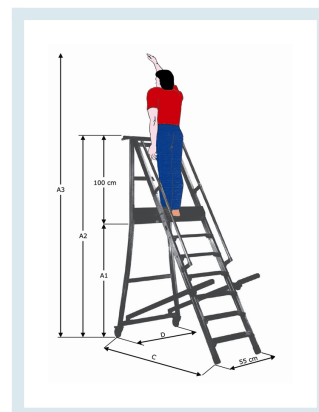

Scala Castello Pieghevole in Alluminio a 5 Gradini con Pedana di Lavoro

Immagini prodotto

Descrizione

Scala Castello Pieghevole in Alluminio a 5 gradini con pedana di lavoro

Altezza Piano mm 1250

- Vaschetta Porta Oggetti da mm 55x20
- Struttura interamente in alluminio richiudibile per una facile trasporto.

- Montante Scale in tubolari 80x30x1,5 e 50x25x1,5
- Gradini antidrucciolo da mm 90 saldati ai montanti per una perfetta tenuta e spigoli arrotondati.
- Pedana di lavoro di ampie dimensioni (mm 400 x 430) con fermapiede di protezione su 3 lati di altezza mm 150
- Parapetto da 100 cm per garantire la massima sicurezza dell'operatore.
- Corrimano Destro e Sinistro di salita e discesa per una sicura e facile salita in posizione retta realizzato in tubolare diametro mm 25
- Maniglioni per lo spostamento da mm 35 x 25
- Ruote diam. 150 mm in gomma nera foro passante
- Le scale "GAMMA" sono costruite in conformità alla norma UNI EN 131 1/2/3 e quindi nel rispetto del D.Lgs. 81/08 art. 113.

Breve Descrizione

Scala Castello Pieghevole in Alluminio a 5 gradini con pedana di lavoro. Altezza Piano mm 1250

- Struttura interamente in alluminio richiudibile per una facile trasporto
- Gradini antidrucciolo, saldati ai montanti per una perfetta tenuta.
- Pedana di lavoro di ampie dimensioni con fermapiede di protezione su 3 lati
- Parapetto da 100 cm per garantire la massima sicurezza dell'operatore.
- Corrimano di salita e discesa per una sicura e facile salita in posizione retta.

Dimensione Chiusa 750x450x2450h mm