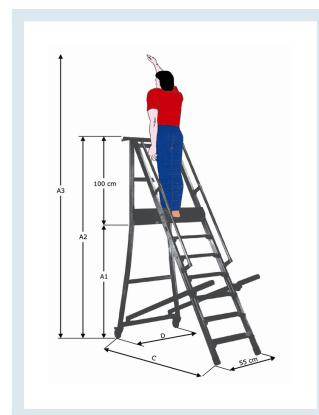

Scala Castello Pieghevole in Alluminio a 12 Gradini con Pedana di Lavoro

Immagini prodotto

Descrizione

Scala Castello Pieghevole in Alluminio a 12 gradini con pedana di lavoro.
Altezza Piano mm 3000.

- Vaschetta Porta Oggetti da mm 55x20
- Struttura interamente in alluminio richiudibile per una facile trasporto.
- Montante Scale in tubolari 80x30x1,5 e 50x25x1,5
- Gradini antidrucciolo da mm 90 saldati ai montanti per una perfetta tenuta e spigoli arrotondati.
- Pedana di lavoro di ampie dimensioni (mm 400 x 430) con fermapiede di protezione su 3 lati di altezza mm 150
- Parapetto da 100 cm per garantire la massima sicurezza dell'operatore.
- Corrimano Destro e Sinistro di salita e discesa per una sicura e facile salita in posizione retta realizzato in tubolare diametro mm 25
- Maniglioni per lo spostamento da mm 35 x 25
- Ruote diam. 150 mm in gomma nera foro passante
- Le scale "GAMMA" sono costruite in conformità alla norma UNI EN 131 1/2/3 e quindi nel rispetto del D.Lgs. 81/08 art. 113.

cod	A1 cm	A2 cm	A3 cm	D cm	C cm	GRADINI	Peso kg	Volume m ³
ETA12	300	400	480	110	240	11 + pedana	27	0.81

Informazioni Aggiuntive

Paese di Produzione	Italia
Colore	ALLUMINIO
Certificazione	EN131
Garanzia	2 Anni IT
Trasporto Gratuito	Sì

Breve Descrizione

Scala Castello Pieghevole in Alluminio a 12 gradini con pedana di lavoro. Altezza Piano mm 3000

- Struttura interamente in alluminio richiudibile per una facile trasporto
- Gradini antidrucciolo, saldati ai montanti per una perfetta tenuta.
- Pedana di lavoro di ampie dimensioni con fermapiede di protezione su 3 lati
- Parapetto da 100 cm per garantire la massima sicurezza dell'operatore.
- Corrimano di salita e discesa per una sicura e facile salita in posizione retta.

Dimensione Chiusa 1100x450x4500h mm