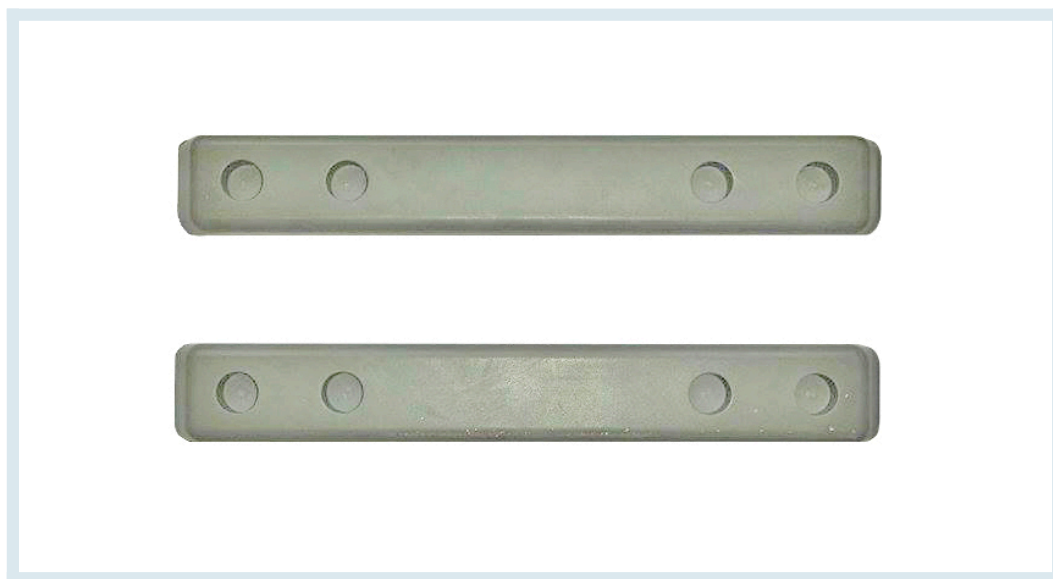

Paracolpi Angolare in Gomma Grigia

Immagini prodotto

Descrizione

Paracolpo Angolare in Gomma Grigia

Dimensioni Esteso mm 210x30 Spessore mm 18

Il Para Spigoli protegge l'operatore dai colpi accidentali. Inoltre evita graffi e danni ai muri e/o oggetti

Informazioni Aggiuntive

Paese di Produzione	Italia
Colore	GRIGIO RAL 7035
Certificazione	n.a.
Garanzia	1 Anno
Consegna	7 giorni

Breve Descrizione

Paracolpo in Gomma Grigia Antitraccia

Può essere applicato ad ogni carrello con bordo