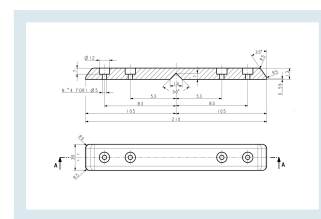

Paracolpi Angolare in Gomma Grigia

Immagini prodotto

Descrizione

Paracolpo Angolare in Gomma Grigia

Dimensioni Esteso mm 210x30 Spessore mm 18

Il Para Spigoli protegge l'operatore dai colpi accidentali. Inoltre evita graffi e danni ai muri e/o oggetti

Informazioni Aggiuntive

Paese di Produzione	Italia
Colore	GRIGIO RAL 7035
Certificazione	n.a.
Garanzia	1 Anno
Consegna	7 giorni

Breve Descrizione

Paracolpo in Gomma Grigia Antitraccia

Può essere applicato ad ogni carrello con bordo