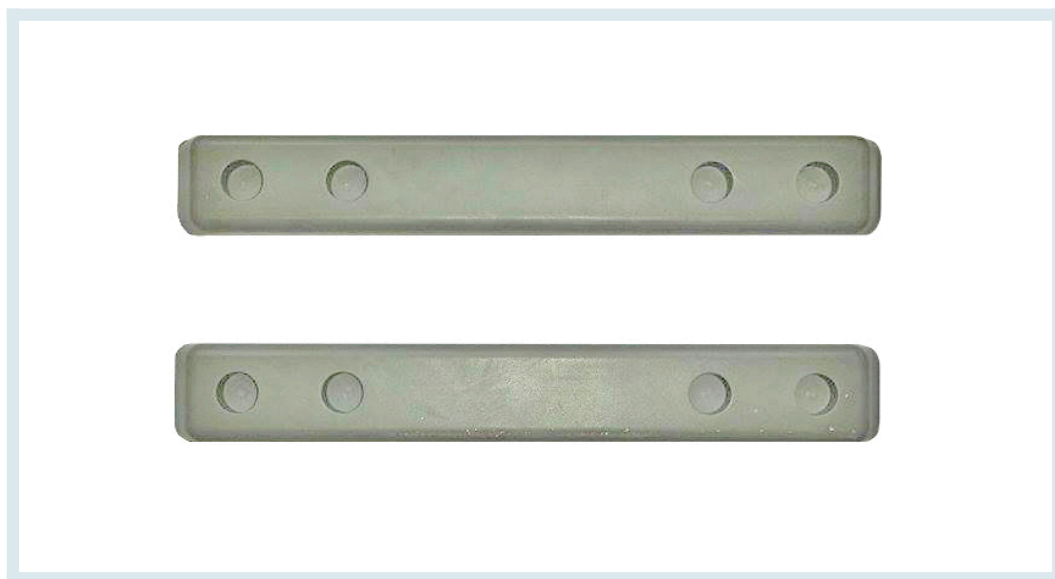

Paraspigoli in Gomma Grigia

Immagini prodotto

Descrizione

Paracolpo Angolare in Gomma Grigia

Dimensioni Esteso mm 210x30 Spessore mm 18

Il Para Spigoli protegge l'operatore dai colpi accidentali. Inoltre evita graffi e danni ai muri e/o oggetti

Informazioni Aggiuntive

| | |
|---------------------|-----------------|
| Paese di Produzione | Italia |
| Colore | GRIGIO RAL 7035 |
| Garanzia | 1 Anno |
| Consegna | 7 giorni |

Breve Descrizione

Paracolpo in Gomma Grigia Antitraccia

Può essere applicato ad ogni carrello con bordo