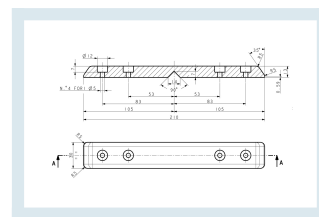

Paraspigoli in Gomma Grigia

Immagini prodotto

Descrizione

Paracolpo Angolare in Gomma Grigia

Dimensioni Esteso mm 210x30 Spessore mm 18

Il Para Spigoli protegge l'operatore dai colpi accidentali. Inoltre evita graffi e danni ai muri e/o oggetti

Può essere applicato ad ogni carrello con bordo