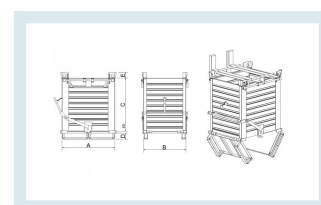

Contenitore con Fondo Apribile Piccolo 520 lt

Immagini prodotto

Descrizione

Il contenitore a fondo apribile è stato progettato per consentire l'accumulo e il trasporto di materiale industriale di scarto, per poi trasportarlo carrelli elevatori all'interno di un contenitore più capiente.

Dimensioni di ingombro mm 1000x800x864

Dimensioni vasca contenimento mm 1000x800x650

Capacità lt 520

Portata kg 2000

Peso kg 122

Struttura in lamiera nervata.

Semplice contenitore o movimentabile con carrelli elevatori e gru.

Fondo apribile tramite una leva, chiusura automatica con il posizionamento a terra del contenitore.

Supporto per aggancio su forche muletto.

Blocco di sicurezza per la leva di scarico.

VERNICIATURA A POLVERI ACRILICHE

Breve Descrizione

Dimensioni di ingombro mm 1000x800x864

Dimensioni vasca contenimento mm 1000x800x650

Portata kg 2000

Struttura in lamiera nervata.

VERNICIATURA A POLVERI ACRILICHE

CONFORME NORME CE