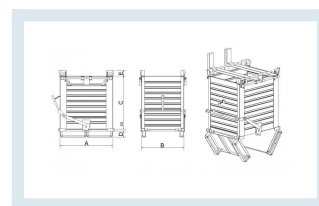

Contenitore con Fondo Apribile Medio 800 lt

Immagini prodotto

Descrizione

Il contenitore a fondo apribile è stato progettato per consentire l'accumulo e il trasporto di materiale industriale di scarto, per poi trasportarlo carrelli elevatori all'interno di un contenitore più capiente.

Dimensioni di ingombro mm 1000x800x1214

Dimensioni vasca contenimento mm 1000x800x1000

Capacità lt 800

Portata kg 2000

Peso kg 145

Struttura in lamiera nervata.

Semplice contenitore o movimentabile con carrelli elevatori e gru.

Fondo apribile tramite una leva, chiusura automatica con il posizionamento a terra del contenitore.

Supporto per aggancio su forche muletto.

Blocco di sicurezza per la leva di scarico.

VERNICIATURA A POLVERI ACRILICHE

Breve Descrizione

Dimensioni di ingombro mm 1000x800x1214

Dimensioni vasca contenimento mm 1000x800x1000

Portata kg 2000

Struttura in lamiera nervata.

VERNICIATURA A POLVERI ACRILICHE

CONFORME NORME CE