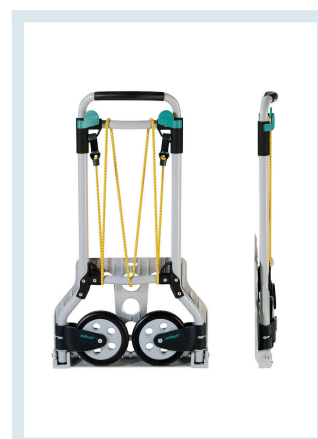

Carrello Completamente Richiudibile Wolfcraft

Immagini prodotto

Descrizione

Sempre pronto all'uso grazie al dispositivo automatico di chiusura-apertura rapida.

Grandi ruote di profilo consentono l'impiego anche all'aperto.

Ingombro Massimo 540 x 1.110 x 470 mm

Ingombro Chiuso 500 x 820 x 77 mm

Portata 100 kg

Peso 5,6 kg

Regolazione continua dell'altezza per un impiego più confortevole.

Manico retraibile con pulsante di bloccaggio per un utilizzo in pieno comfort.

Facile da inclinare grazie alla robusta barra trasversale

Tubolare trasversale sagomato - ideale per il trasporto di oggetti tondi.

Impugnatura rivestita e arrotondata per una comoda presa

Estremamente versatile grazie all'intelligente fissaggio a 3 punti con molte possibilità di aggancio.

Carrello di trasporto manuale completamente richiudibile.

Ingombro Massimo 540 x 1.110 x 470 mm

Ingombro Chiuso 500 x 820 x 77 mm

Portata 100 kg

Peso 5,6 kg