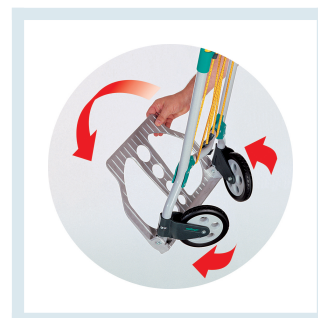

Carrello Completamente Richiudibile Wolfcraft

Immagini prodotto

Descrizione

Sempre pronto all'uso grazie al dispositivo automatico di chiusura-apertura rapida.

Grandi ruote di profilo consentono l'impiego anche all'aperto.

Ingombro Massimo 540 x 1.110 x 470 mm

Ingombro Chiuso 500 x 820 x 77 mm

Portata 100 kg

Peso 5,6 kg

Regolazione continua dell'altezza per un impiego più confortevole.

Manico retraibile con pulsante di bloccaggio per un utilizzo in pieno comfort.

Facile da inclinare grazie alla robusta barra trasversale

Tubolare trasversale sagomato - ideale per il trasporto di oggetti tondi.

Impugnatura rivestita e arrotondata per una comoda presa

Estremamente versatile grazie all'intelligente fissaggio a 3 punti con molte possibilità di aggancio.