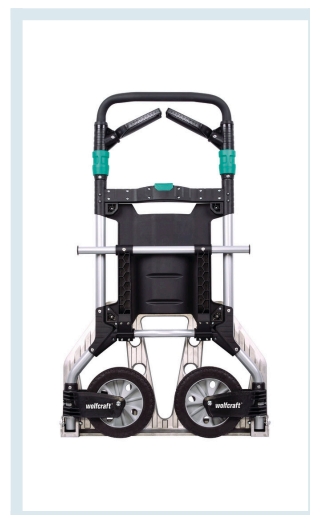

## Carrello Richiudibile Ribaltabile per Scale

## Descrizione

---

Superficie di appoggio pala 590 x 370 mm

Ingombro Massimo 660 x 1.240 mm

Ingombro Chiuso 600 x 990 x 110 mm

Portata 200 kg

Peso 10,4 kg

Base extra large per il trasporto di oggetti molto grandi come lavatrici, frigoriferi, ecc.

Spostamento comodo e sicuro di carichi pesanti grazie a impugnature ergonomiche.

Nonostante la capacità di carico di 200 kg, il sistema di trasporto viene richiuso e assestato grazie alla tecnica di chiusura unica nel suo genere.

Tirante impugnatura con sistema di bloccaggio centrale.

Spostamento facile e in piena comodità grazie alle grandi ruote in espanso con 2 cuscinetti a sfera integrati.

Barre trasversali smussate e piastra di appoggio per il trasporto sicuro di oggetti sferici.