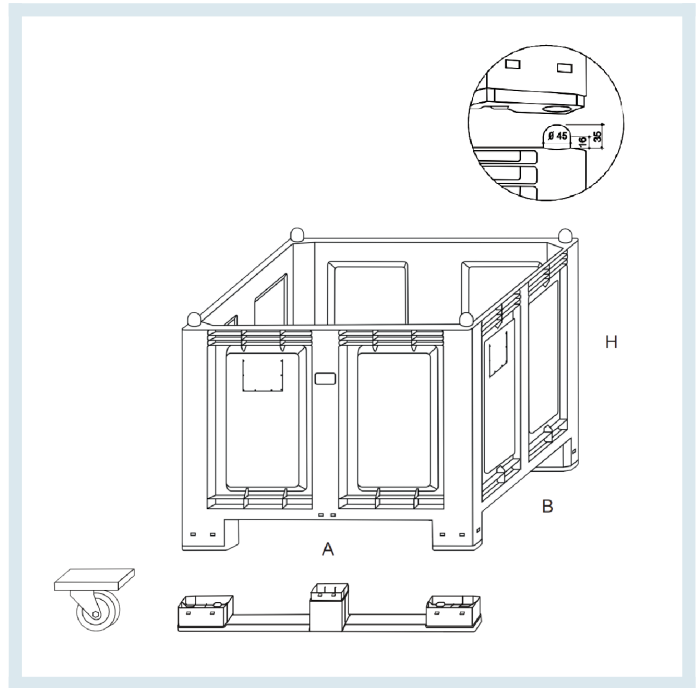

Cargopallet portata 500 kg

Immagini prodotto

Descrizione

Il Cargopallet 600 è ancora più robusto grazie all'elevato irrigidimento delle pareti. Resiste alle deformazioni ed è particolarmente adatto per la movimentazione di materiali ingombranti e voluminosi. La sovrapposizione dei Cargopallet 600 è assicurata da 4 spine cilindro/sferiche ricavate direttamente da stampo sulla parte superiore del contenitore, che si incastrano in opportune sedi ricavate sul fondo dei piedini/travette del contenitore stesso. I 35 mm di incasso garantiscono la massima sicurezza e stabilità della sovrapposizione. Le pareti interne sono lisce e per lo svuotamento dei liquidi, sono previste due bocche laterali con tappi a vite o valvole a sfera. La versione con 4 travette è indicata per carichi e condizioni di lavoro particolarmente gravosi e l'appoggio lungo tutto il perimetro consente tra l'altro l'impiego sui trasportatori a rulli senza intralci ed intoppi in corrispondenza di curve e scambi. Può essere stoccato all'aperto ed è sovrapponibile e forcabile con e senza ruote. Capacità massima: 550 dm³ Portata massima: 500 kg - in sovrapposizione: 2000 kg, appoggio a terra con piedi o travette.

ARTICOLO	Dimensioni Esterne			Dimensioni Interne		
	A	B	H	A	B	H
CARGOPALLET 600 Plus + 4 piedi	1200	800	850	1130	725	690
CARGOPALLET 600 Plus + 2 o 4 travette	1200	800	850	1130	725	690
CARGOPALLET 600 Plus + 4 ruote	1200	800	1000	1130	725	690
CARGOPALLET 600 Plus + 2 travette e 4 ruote	1200	800	1000	1130	725	690
Altezza dei piedi			120			
Luce tra i piedi	830	600				
Interasse tra le 2 spine cilindro/sferiche	1120	720				

Informazioni Aggiuntive

Paese di Produzione	Italia
Lunghezza Esterna Ae	1200
Larghezza Esterna	800
Altezza Esterna He	1000
Lunghezza Interna Ai	1130
Larghezza Interna Bi	725
Altezza Interna Hi	690
Volume in l	70
Colore	GRIGIO RAL 7024
Garanzia	Legale