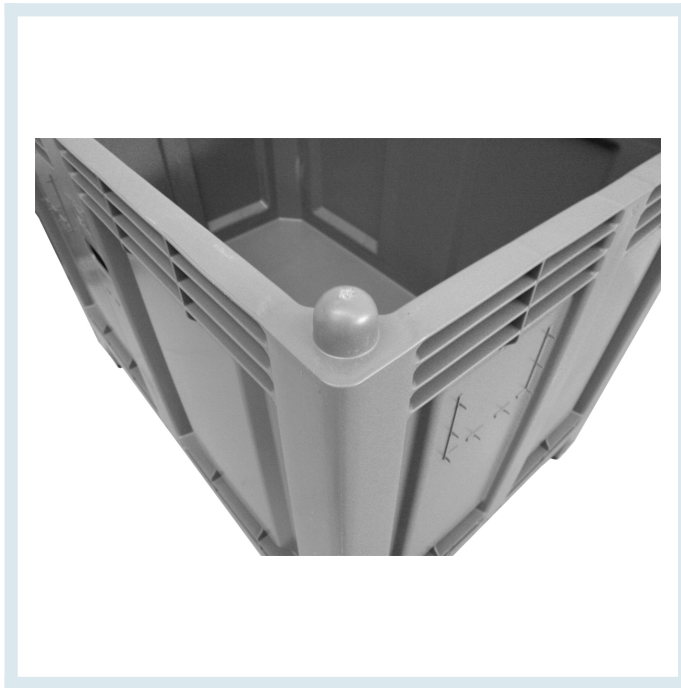

Cargopallet portata 500 kg

Immagini prodotto

Descrizione

Il Cargopallet 600 è ancora più robusto grazie all'elevato irrigidimento delle pareti. Resiste alle deformazioni ed è particolarmente adatto per la movimentazione di materiali ingombranti e voluminosi. La sovrapposizione dei Cargopallet 600 è assicurata da 4 spine cilindro/sferiche ricavate direttamente da stampo sulla parte superiore del contenitore, che si incastrano in opportune sedi ricavate sul fondo dei piedini/travette del contenitore stesso. I 35 mm di incasso garantiscono la massima sicurezza e stabilità della sovrapposizione. Le pareti interne sono lisce e per lo svuotamento dei liquidi, sono previste due bocche laterali con tappi a vite o valvole a sfera. La versione con 4 travette è indicata per carichi e condizioni di lavoro particolarmente gravosi e l'appoggio lungo tutto il perimetro consente tra l'altro l'impiego sui trasportatori a rulli senza intralci ed intoppi in corrispondenza di curve e scambi. Può essere stoccato all'aperto ed è sovrapponibile e forcabile con e senza ruote. Capacità massima: 550 dm³ Portata massima: 500 kg - in sovrapposizione: 2000 kg, appoggio a terra con piedi o travette.

ARTICOLO	Dimensioni Esterne			Dimensioni Interne		
	A	B	H	A	B	H
CARGOPALLET 600 Plus + 4 piedi	1200	800	850	1130	725	690
CARGOPALLET 600 Plus + 2 o 4 travette	1200	800	850	1130	725	690
CARGOPALLET 600 Plus + 4 ruote	1200	800	1000	1130	725	690
CARGOPALLET 600 Plus + 2 travette e 4 ruote	1200	800	1000	1130	725	690
Altezza dei piedi			120			
Luce tra i piedi	830	600				
Interasse tra le 2 spine cilindro/sferiche	1120	720				

Opzioni aggiuntive

TRAVETTE E RUOTE	2 TRAVETTE
	3 TRAVETTE
	4 TRAVETTE
	4 RUOTE
	4 RUOTE + 2 TRAVETTE

Breve Descrizione

Dimensioni mm 1200x800x850.

Portata kg 500.

Pareti lisce.

Possibilità di travette o ruote alla base.