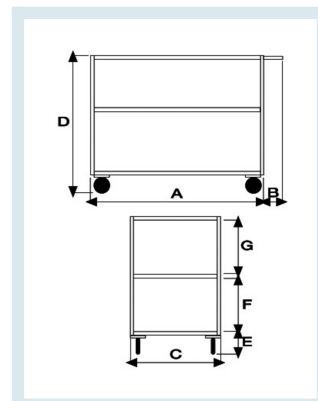

Carrello Office tipo Medio con 3 piani lisci

Immagini prodotto

Descrizione

4 ruote girevoli gomma antitraccia ad alta silenziosità Ø125

Dimensioni mm 600x1050x850h

Dimensioni piano mm 600x900

Peso Kg. 39

Portata Kg. 300

Lamiera 20/10

Manico di spinta elettrosaldato.

VERNICIATURA A POLVERI ACRILICHE
CONFORME NORME CE

	A	B	C	D	E	F	G
104	900	150	600	850	200	300	300

Optional:

Paracolpi angolare in gomma grigia antitraccia

Antirombo ai piani - Speciale gomma per evitare la risonanza a pianale nella movimentazione a carrello vuoto

4 ruote girevoli gomma antitraccia Ø125 ad alta silenziosità

Dimensioni piano mm 600x900

Portata Kg. 300

VERNICIATURA A POLVERI ACRILICHE

(Foto versione con freno)