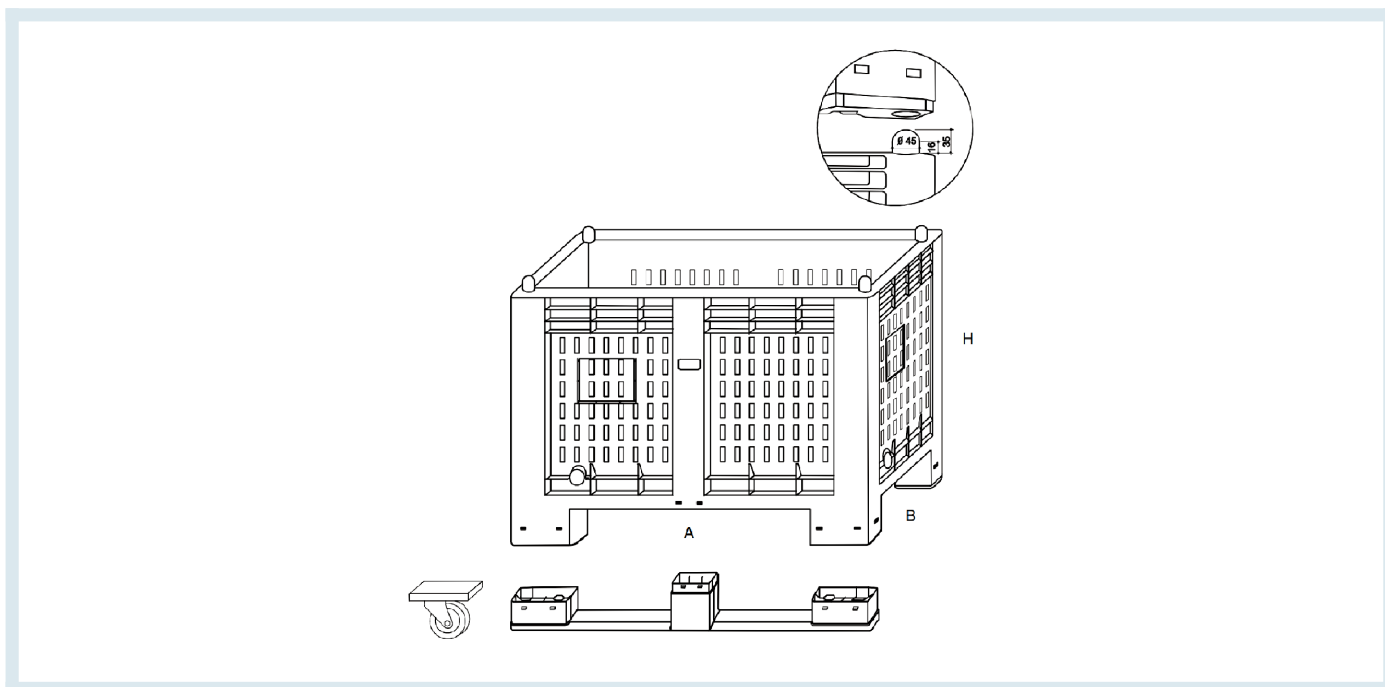

## Cargopallet portata 500 kg con Pareti Grigliate

## Descrizione

Il Cargopallet 600 con pareti grigliate risolve i problemi logistici e di movimentazione di grandi quantità di merci in ogni attività commerciale. E' versatile e robusto, ha un'ottima rigidità strutturale e resiste alle deformazioni. La sovrapposizione dei Cargopallet 600 Plus Grigliato è assicurata da 4 spine cilindro/sferiche ricavate direttamente da stampo sulla parte superiore del contenitore, che si incastrano in opportune sedi ricavate sul fondo dei piedini/travette del contenitore stesso. I 35 mm di incasso garantiscono la massima sicurezza e stabilità della sovrapposizione. La versione con 4 travette è indicata per carichi e condizioni di lavoro particolarmente gravosi e l'appoggio lungo tutto il perimetro consente tra l'altro l'impiego sui trasportatori a rulli senza intralci ed intoppi in corrispondenza di curve e scambi. Le pareti interne sono lisce. Può essere stoccato all'aperto ed è sovrapponibile e forcabile con e senza ruote. Capacità massima: 550 dm<sup>3</sup>  
 Portata massima: 500 kg - in sovrapposizione: 2000 kg, appoggio a terra con piedi o travette

## Informazioni Aggiuntive

---

Paese di Produzione	Italia
Lunghezza Esterna Ae	1200
Larghezza Esterna	800
Altezza Esterna He	850
Lunghezza Interna Ai	1130
Larghezza Interna Bi	725
Altezza Interna Hi	690
Volume in l	70
Colore	GRIGIO RAL 7024
Garanzia	Legale

## Breve Descrizione

---

Dimensioni mm 1200x800x850.

Portata kg 500.

Pareti grigliate.

Possibilità di travette o ruote alla base.