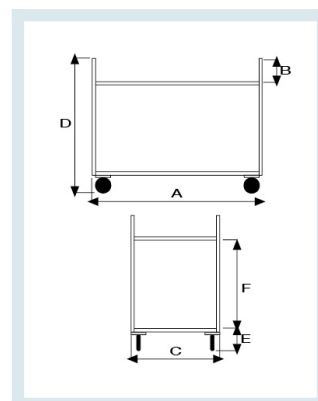

Carrello di Servizio Piccolo a 2 piani (47x44) estraibili

Immagini prodotto

Descrizione

Carrello realizzato Completamente in Acciaio Inox AISI304

Dimensioni (LxPxH) mm 580X510X910

2 Piani in lamiera Stampata con bordo contenimento h. 15 mm dimensioni mm 470x 440 ESTRAIBILI

Luce Utile Fra i Piani mm

4 Ruote Girevoli in Gomma Grigia Antitraccia cm 125

Paracolpi Tondi in gomma grigia in dotazione

Portata Complessiva Kg 60

SPEDITO SMONTATO IN SCATOLA

COD	A	B	C	D	E	F
MTC1516	580		510	910		

Carrello Servizio a 2 Ripiani Stampati

Ruote in Gomma Grigia Antitraccia da 12,5 cm

Acciaio Inox AISI 304

Portata Complessiva Kg 60

Paracolpi Tondi in gomma grigia in dotazione