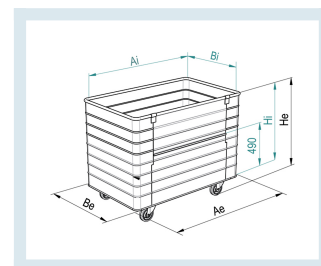

# Carrello Trasporto Biancheria Sporca Sportello Ribaltabile Medio

## Descrizione

Carrello per trasporto biancheria sporca 600 lt in lamiera di lega leggera realizzato con lamiera di lega leggera ossidata anodicamente a carrello finito.

Base in profilati di lega leggera

## Breve Descrizione

Dimensioni Ingombro mm 1030x630x1090 h  
Dimensioni Interne mm 1000x600x910 h  
Volume 600 lt