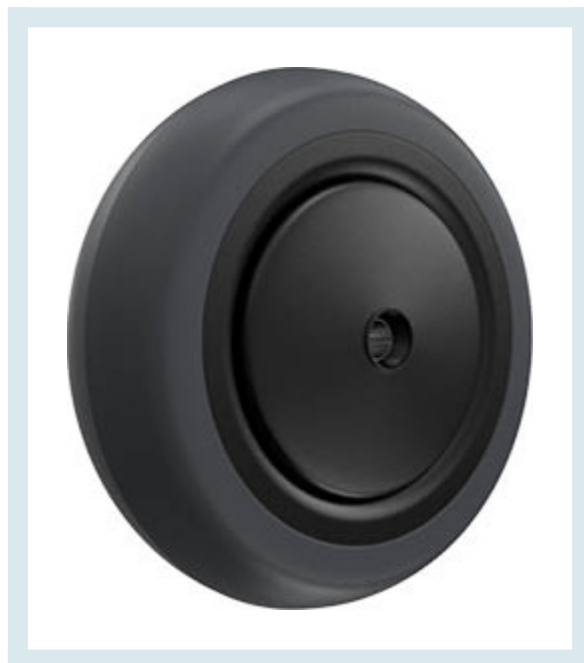

## Ruota d. 100x25 Nylon gomma grigia

### Descrizione

---

Ruota in gomma grigia con nucleo in nylon e parafili in plastica nera, mozzo su singolo cuscinetto a sfere