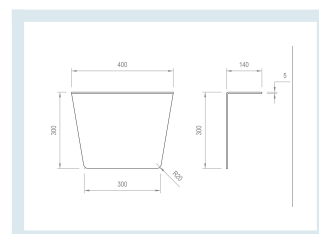

### Descrizione

Carrello per mercato ortofrutticolo  
modello 'bicicletta' ruote antiforatura

Ruote antiforatura (riempimento poliuretano) - diametro mm 260;

1 ruota girevole gomma nera - diametro mm 200

Dimensioni mm 1200x680x1700/2150

Pala di carico mm 400/310x290

Peso Kg. 30

Portata Kg. 350

Altezza regolabile da mm 1700 a mm 2150

Altezza maniglie da terra mm 1200  
Distanza maniglie mm 510  
Manopole in Gomma Atossica  
Certificazioni: CE.  
VERNICIATURA A POLVERI ACRILICHE  
CONFORME NORME CE

## Informazioni Aggiuntive

---

Trasporto Gratuito	Sì
Manopole	Gomma Nera Atossica
Diametro Ruota in mm	260
Paese di Produzione	Italia
Colore	GIALLO RAL 1028
Certificazione	CE
Garanzia	5 Anni IT
Consegna	poche ore

## Breve Descrizione

---

Ruote pneumatiche - diametro mm 260;  
1 ruota girevole - diametro mm 200;  
Dimensioni in uso (LxPxH) mm: 680x1200x1700/2150;  
Portata Kg: 350;  
Certificazioni: CE.