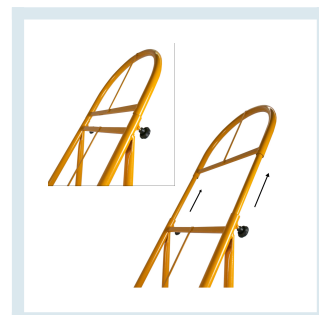

### Descrizione

Carrello per mercato ortofrutticolo  
modello 'bicicletta' ruote antiforatura

Ruote antiforatura (riempimento poliuretano) - diametro mm 260;

1 ruota girevole gomma nera - diametro mm 200

Dimensioni mm 1200x680x1700/2150

Pala di carico mm 400/310x290

Peso Kg. 30

Portata Kg. 350

Altezza regolabile da mm 1700 a mm 2150

Altezza maniglie da terra mm 1200  
Distanza maniglie mm 510  
Manopole in Gomma Atossica  
Certificazioni: CE.  
VERNICIATURA A POLVERI ACRILICHE  
CONFORME NORME CE

## Informazioni Aggiuntive

---

Trasporto Gratuito	Sì
Manopole	Gomma Nera Atossica
Diametro Ruota in mm	260
Paese di Produzione	Italia
Colore	GIALLO RAL 1028
Certificazione	CE
Garanzia	5 Anni IT
Consegna	poche ore

## Breve Descrizione

---

Ruote pneumatiche - diametro mm 260;  
1 ruota girevole - diametro mm 200;  
Dimensioni in uso (LxPxH) mm: 680x1200x1700/2150;  
Portata Kg: 350;  
Certificazioni: CE.