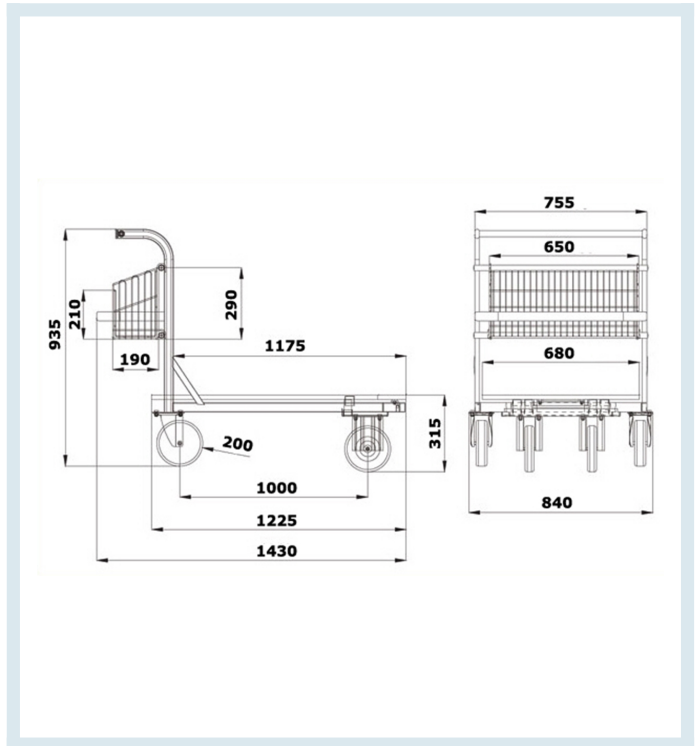

Cash & Carry Piano in Lamiera Liscia Struttura Interamente Zincata

Immagini prodotto

Descrizione

Carrello Cash&Carry ideale nei supermercati all'ingrosso come carrello self service.

4 ruote (2 fisse - 2 girevoli) gomma piena Ø200

Dimensioni mm 1400x840x935

Dimensioni piano mm 700x1100

Peso Kg 42

Portata Kg 400

Piano in lamiera 20/10

Carrello robusto e maneggevole

Pratico e facile da impilare

STRUTTURA (TELAIO + PIANALE) INTERAMENTE ZINCATA

CONFORME NORME CE OPTIONAL

*Optional: cesto e leggio

Informazioni Aggiuntive

Trasporto Gratuito	Sì
Portata kg	400
Diametro Ruota in mm	200
Paese di Produzione	Italia
Colore	ZINCATO
Certificazione	CE
Garanzia	5 Anni IT
Consegna	Fuori Produzione

Opzioni aggiuntive

ACCESSORI	Cesto in Rete - Agganciabile
	Leggio con Molla - Formato A4
	Cesto + Leggio

Breve Descrizione

4 ruote (2 fisse - 2 girevoli) gomma piena Ø200

Dimensioni piano mm 700x1100

Portata Kg 400