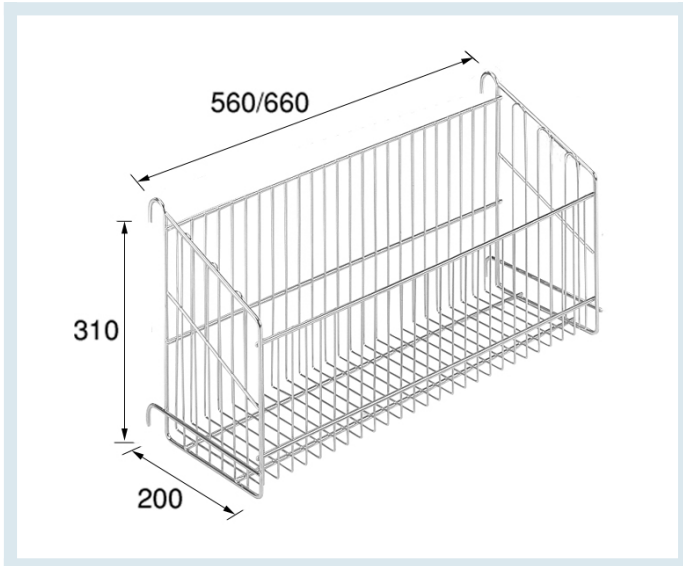

Cash & Carry Piano in Lamiera Liscia Struttura Interamente Zincata

Immagini prodotto

Descrizione

Carrello Cash&Carry ideale nei supermercati all'ingrosso come carrello self service.

4 ruote (2 fisse - 2 girevoli) gomma piena Ø200

Dimensioni mm 1400x840x935

Dimensioni piano mm 700x1100

Peso Kg 42

Portata Kg 400

Piano in lamiera 20/10

Carrello robusto e maneggevole

Pratico e facile da impilare

STRUTTURA (TELAIO + PIANALE) INTERAMENTE ZINCATA

CONFORME NORME CE OPTIONAL

*Optional: cesto e leggio

Informazioni Aggiuntive

Trasporto Gratuito	Sì
Portata kg	400
Diametro Ruota in mm	200
Paese di Produzione	Italia
Colore	ZINCATO
Certificazione	CE
Garanzia	5 Anni IT
Consegna	Fuori Produzione

Opzioni aggiuntive

ACCESSORI	Cesto in Rete - Agganciabile
	Leggio con Molla - Formato A4
	Cesto + Leggio

Breve Descrizione

4 ruote (2 fisse - 2 girevoli) gomma piena Ø200

Dimensioni piano mm 700x1100

Portata Kg 400