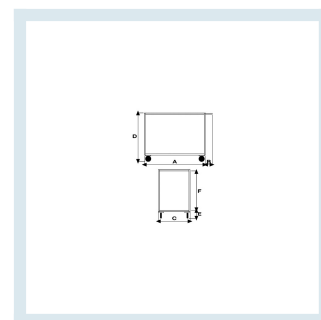

Carrello portatutto con 2 piani SMONTABILE

Immagini prodotto

Descrizione

Carrello portatutto con 2 piani

Ruote gomma piena (2 fisse e 2 girevoli)