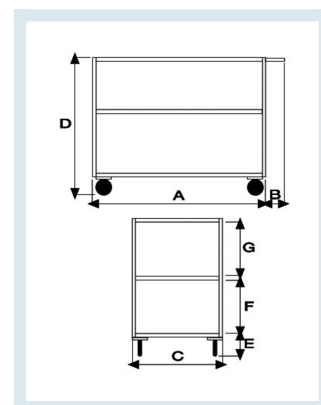

### Descrizione

Dimensioni mm: 500x950x880

Dimensioni utili mm: 500x800x880

Ruote gomma piena d. mm 125 (2 fisse - 2 girevoli) con scorrimento gabbia rulli - Supporto Medio Zincato

Contropiastre per imbullonamento ruote

## Dimensioni

cod	A	B	C	D	E	F	G	Ruote d.	Portata	Peso
CRM040A	800	150	500	880	200	300	300	125	250 kg	27 kg