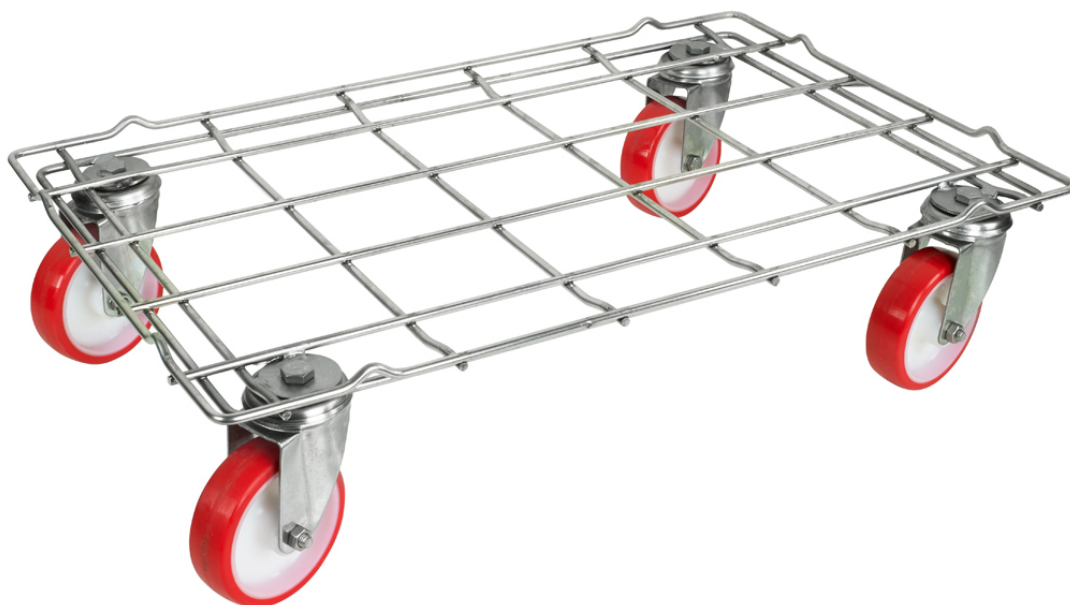

## Pianetta in filo di acciaio inox

### Descrizione

Dimensioni Interne mm 600x400x130 h

Struttura In filo inox 18/8

4 Ruote Girevoli In Nylon poliuretano D.100

Portata Kg 250

## Informazioni Aggiuntive

---

Trasporto Gratuito	Sì
Portata kg	250
Diametro Ruota in mm	100
Paese di Produzione	Italia
Colore	INOX
Certificazione	n.a.
Garanzia	2 Anni IT
Consegna	10 giorni

## Breve Descrizione

---

Pianetta in filo di acciaio inox per l'uso in campo alimentare