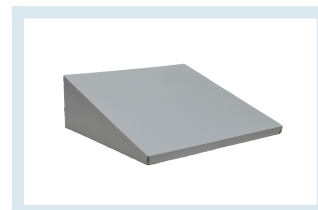

Armadio Sporco/Pulito 2 posti

Immagini prodotto

Descrizione

Armadio monoblocco con bordi arrotondati.

Ante con cerniere interne, feritoie di aerazione superiori ed inferiori, porta cartellino stampato

Serratura a chiave.

Allestimento Interno:

- Ripiano fisso superiore in lamiera con divisore centrale fisso in lamiera.
- Manina in plastica nera per ogni vano
- Kit portaombrelli composto da anello e vaschetta raccogli gocce tutto in plastica nera.

Verniciatura con polveri epossipoliesteri resistenti ai raggi UV previo trattamento con sgrassaggio a fosforo - RAL7085

Dimensioni cm

(LxPxH) 77 x 38 x 180

N° posti 2

N° vani per colonna 2

Peso Kg 39,40

Volume m3 0,576

Spedito in Gabbia Legno che garantisce l'assoluta integrità del prodotto.

Informazioni Aggiuntive

Paese di Produzione	Italia
Colore	GRIGIO RAL 7035
Trasporto Gratuito	Sì
Garanzia	1 Anno
Larghezza (mm)	780
Profondità (mm)	380
Altezza (mm)	1800
Ante	2
Posti	2
Colore Anta	Grigio Std #D4D9DB
Chiusura	Serratura Cilindro