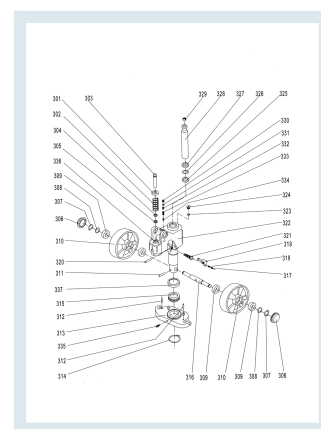

Molla Timone - Transpallet AC

Immagini prodotto

Descrizione

Molla pompa timone per transpallet AC TCRF (PARTE 302)

Informazioni Aggiuntive

Colore	CROMATO
Certificazione	n.a.
Garanzia	1 Anno
Consegna	7 giorni

Breve Descrizione

MOLLA ZINCATA PER TRANSPALLET IDRAULICO