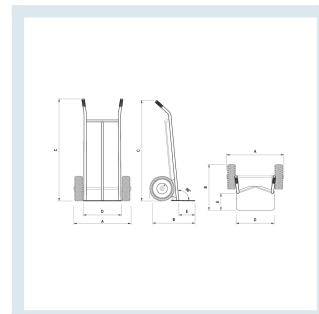

### Descrizione

Carrello Hobby per Trasporto Casse e Sacchi  
Ruote polverino disco plastica d. 150  
Dimensioni (LxPxH) mm 400x500x1095

Ruote Pneumatiche 4 tele con mozzo cuscinetto a rulli

Pala di carico mm 250x400

Portata DaN Kg 150

Peso Kg 6

Dimensioni

	<b>A</b>	<b>B</b>	<b>C</b>	<b>D</b>	<b>E</b>
<b>mm</b>	500		1095	400	250

## Informazioni Aggiuntive

---

EAN13	8053853153906
Manopole	Gomma Nera Atossica
Diametro Ruota in mm	150
Paese di Produzione	Italia
Colore	GIALLO RAL 1028
Fornito:	Montato - Pronto all'Uso
Certificazione	CE
Garanzia	5 Anni IT
Consegna	poche ore