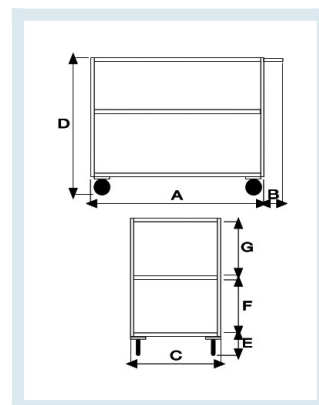

Carrello Portatutto con 3 ripiani Grandi con piano liscio

Immagini prodotto

Descrizione

Dimensioni mm: 600x1050x895

Piano liscio in lamiera 20/10

Ruote gomma piena (2 fisse - 2 girevoli) - diametro mm 140

Portata Kg: 300

Peso Kg: 39

Certificazioni: CE

Dimensioni

cod	A	B	C	D	E	F	G	Ruote d.	Portata	Peso
CRM040	900	150	600	895	200	300	300	140	300 kg	39 kg

*** La foto raffigura il modello con il piano con bordi ***

Informazioni Aggiuntive

EAN13	8053853157966
Trasporto Gratuito	Sì
Diametro Ruota in mm	140
Paese di Produzione	Italia
Colore	BLU RAL 5015
Certificazione	CE
Garanzia	5 Anni IT
Consegna	poche ore

Opzioni aggiuntive

Configurazione ruote	2 Fisse 2 Girevoli
	4 girevoli
	2 Fisse 2 Girevoli con freno
	4 girevoli di cui 2 con freno
Paracolpi	2 paracolpi angolari in gomma grigia antitraccia
	4 paracolpi angolari in gomma grigia antitraccia
Antirombo	Applicazione antivibrante su 3 piani

Breve Descrizione

Dimensioni utili mm: 600x900x895

Piano liscio

Ruote gomma piena (2 fisse - 2 girevoli) - diametro mm 140

Portata Kg: 300

Peso Kg: 39

Certificazioni: CE

*** La foto raffigura il modello con il piano con bordi ***