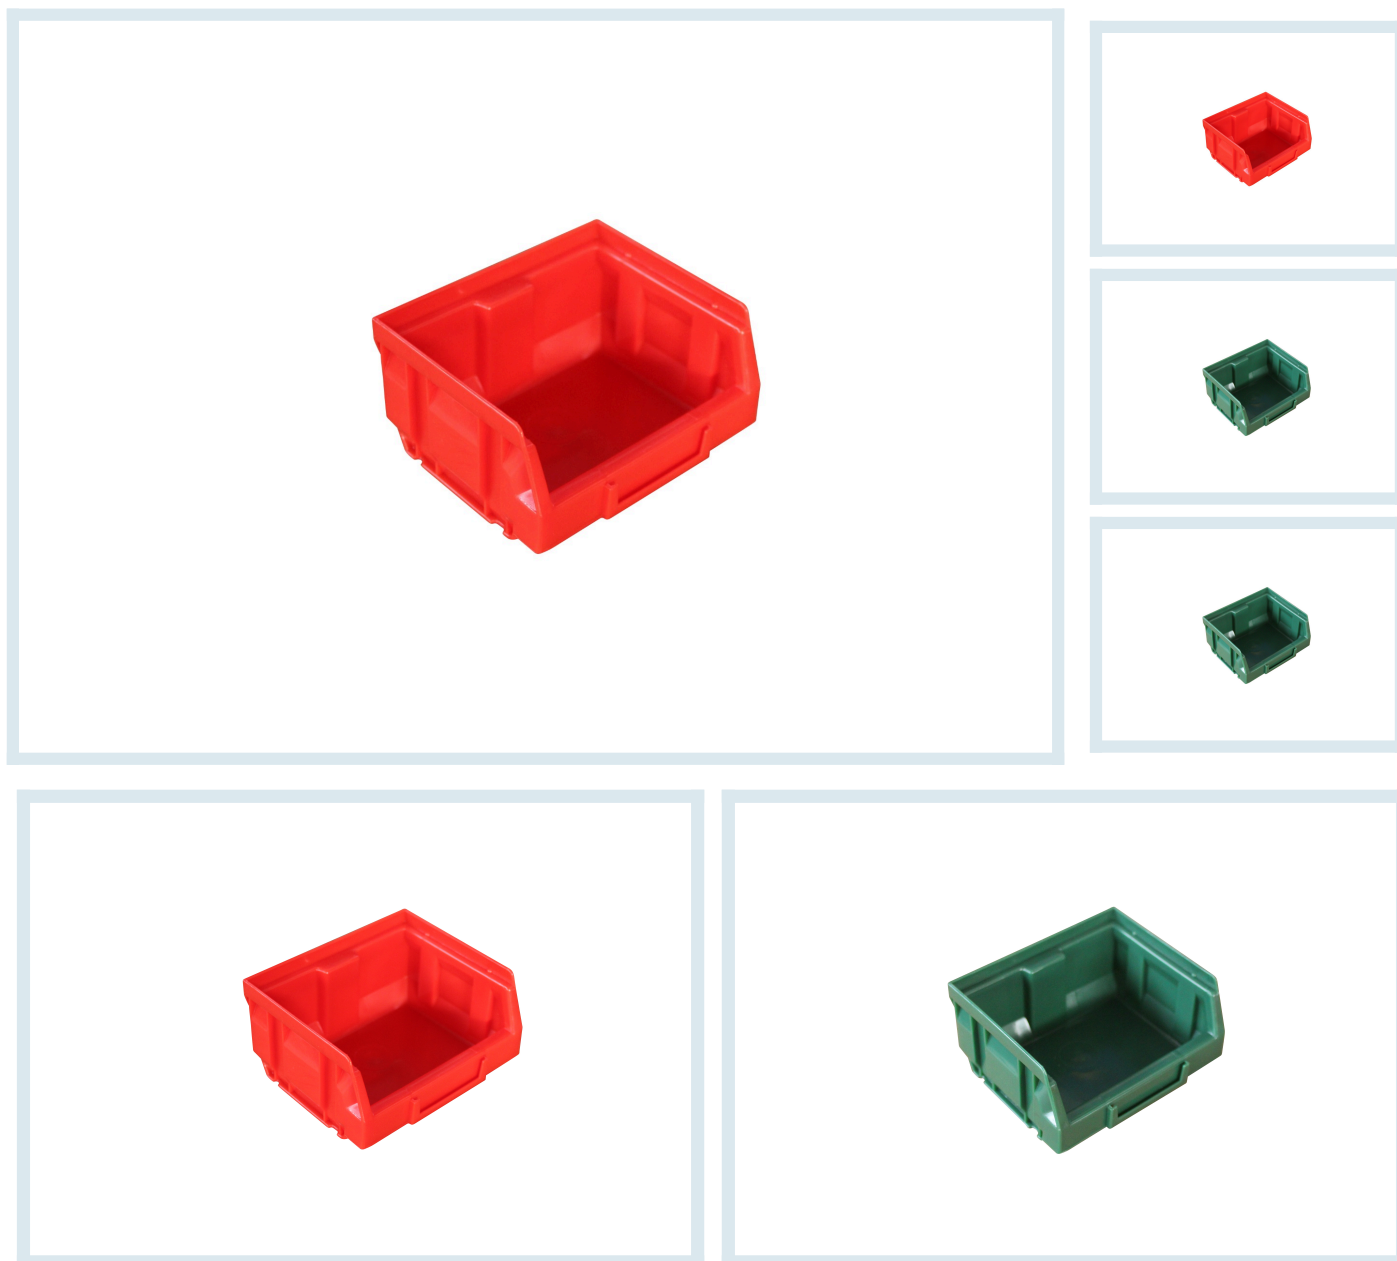

## Vaschetta modulare in plastica

### Immagini prodotto

### Descrizione

- Vaschetta autoportanti a bocca di lupo, ideale per il prelievo manuale del contenuto (viteria, minuteria)

nei magazzini e nelle catene di montaggio.

- Dimensioni: mm 105x88x54 mm
- Autoportanti, sono idonei a creare pareti magazzino senza necessità di sostegni, ripiani e scaffali
- Dotati di portaetichetta frontale

## Breve Descrizione

---

Vaschette in polipropilene da appoggiare a scaffale o da appendere al pannello.

Dimensioni: mm105x88x54 mm

Ampia apertura frontale per rapido accesso al contenuto