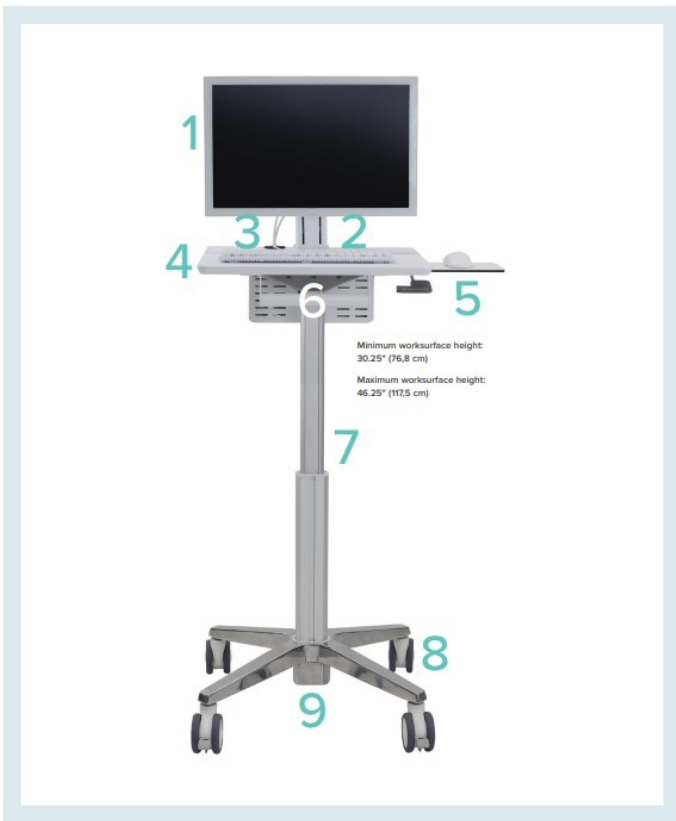

Carrello per laptop con piano unico allungabile Ergotron

Immagini prodotto

Descrizione

Il carrello Ergotron Lean WOW è un'agile postazione di lavoro su ruote, per il display o all-in-one con un ridotto ingombro inseribile in spazi ristretti. La colonna regolabile in altezza si sposta di 40 cm, consentendo di lavorare confortevolmente in posizione seduta o in piedi. Il supporto di sollevamento del monitor consente al display un'ulteriore regolazione dell'altezza. Per aggiungere un ripiano a scorrimento per il mouse, una maniglia confortevole e per gestire ordinatamente i cavi, ottenendo un carrello leggero pronto per un uso intensivo.

- Caratterizzato da un ridotto ingombro e da una sensazione di leggerezza, per poter compilare la documentazione in qualsiasi luogo
- Si regola in altezza per 40 cm, per garantire comfort in posizione seduta o eretta
- Sostiene display fino a 2,7–7,3 kg e consente un'inclinazione di 30 gradi e una rotazione di 360 gradi
- Solleva il display—anche un all-in-one, con 12,7 cm di regolazione aggiuntiva
- Offre spazio in abbondanza per una tastiera, uno scanner e altri piccoli oggetti necessari, sull'ampia superficie
- Instrada i cavi direttamente in un vano apposito con un passante per cavi occhiellato sul retro del ripiano, per organizzare i cavi, gli alimentatori e anche un computer a configurazione ultra ridotta
- Presenta un ripiano per mouse rientrante, facilmente estraibile a sinistra o a destra, e riponibile poi sotto la superficie di lavoro quando non viene utilizzato
- Conserva la confortevole maniglia arrotondata ripiegata sotto la superficie di lavoro, a cui si può accedere facilmente pur senza ingombrare
- Crea una configurazione personalizzata con un'interfaccia di canale t-slot sulla colonna dei carrelli, che permette di integrare gli accessori preferiti
- In dotazione un gancio per conservazione/cavo installato sotto il vano dei cavi