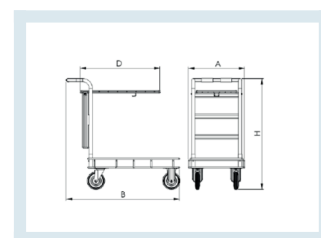

Pianetta a 4 ruote zincata per uso magazzino, non impilabile

Immagini prodotto

Descrizione

Pianetta uso magazzino

Dimensioni (LxPxH) mm 800x460x955

2 ruote fisse 2 girevoli d. 160, in gomma nera disco polipropilene

Portata Kg 250

Peso Kg 18.5

Finitura zincatura elettrolitica brillante

Non imbottigliabile

OPZIONE: PIANO IN FILO PIEGHEVOLE - SUPERIORE

A	B	D	H	PORTATA	RUOTE
460	800	-	955	250 KG	d. 160

Informazioni Aggiuntive

Trasporto Gratuito	Sì
Portata kg	250
Diametro Ruota in mm	160
Paese di Produzione	Italia
Colore	ZINCATO
Fornito:	Montato - Pronto all'Uso
Certificazione	n.a.
Garanzia	Legale
Consegna	20 giorni

Breve Descrizione

Pianetta a 4 ruote con piano in filo .

Ruote gomma nera disco polipropilene d. 160, 2 fisse 2 girevoli