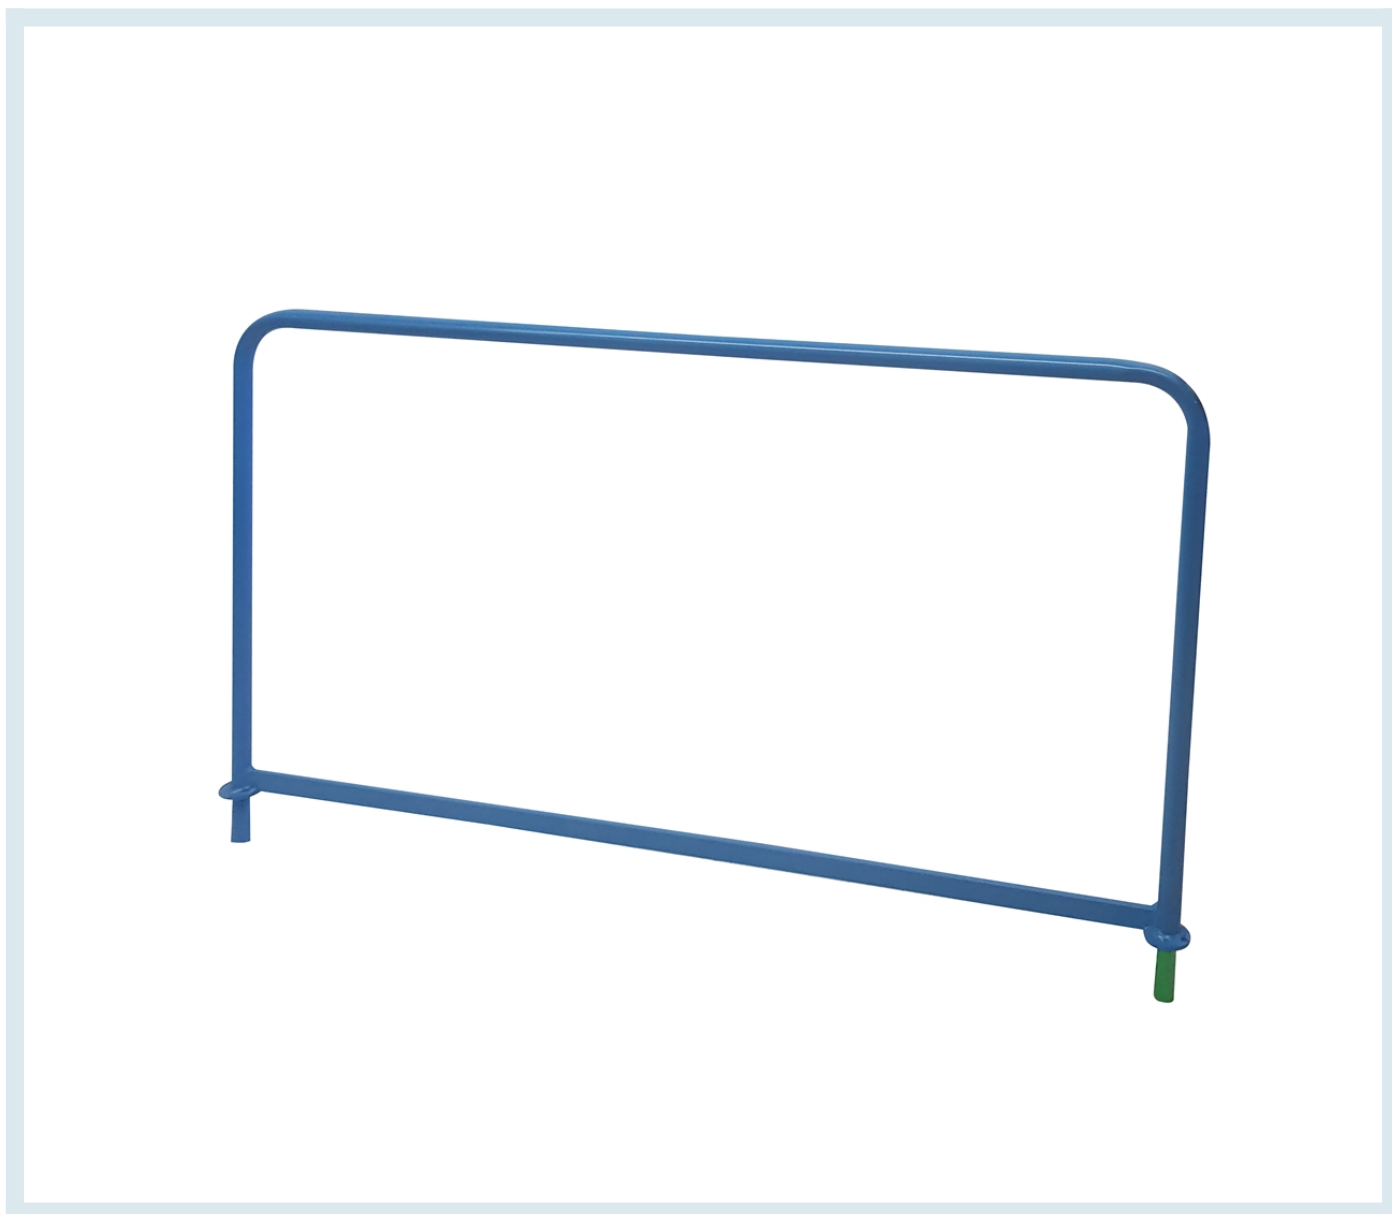

Sponda altezza 600 mm per portapannelli CRM117

Immagini prodotto

Descrizione

Sponda altezza 600 mm per portapannelli CRM117

Informazioni Aggiuntive

Trasporto Gratuito	Sì
Diametro Ruota in mm	n.a.
Paese di Produzione	Italia
Colore	BLU RAL 5015
Fornito:	Smontato - Legaccio
Certificazione	CE
Garanzia	5 Anni IT
Consegna	20 giorni

Breve Descrizione

Sponda altezza 600 mm per portapannelli CRM117