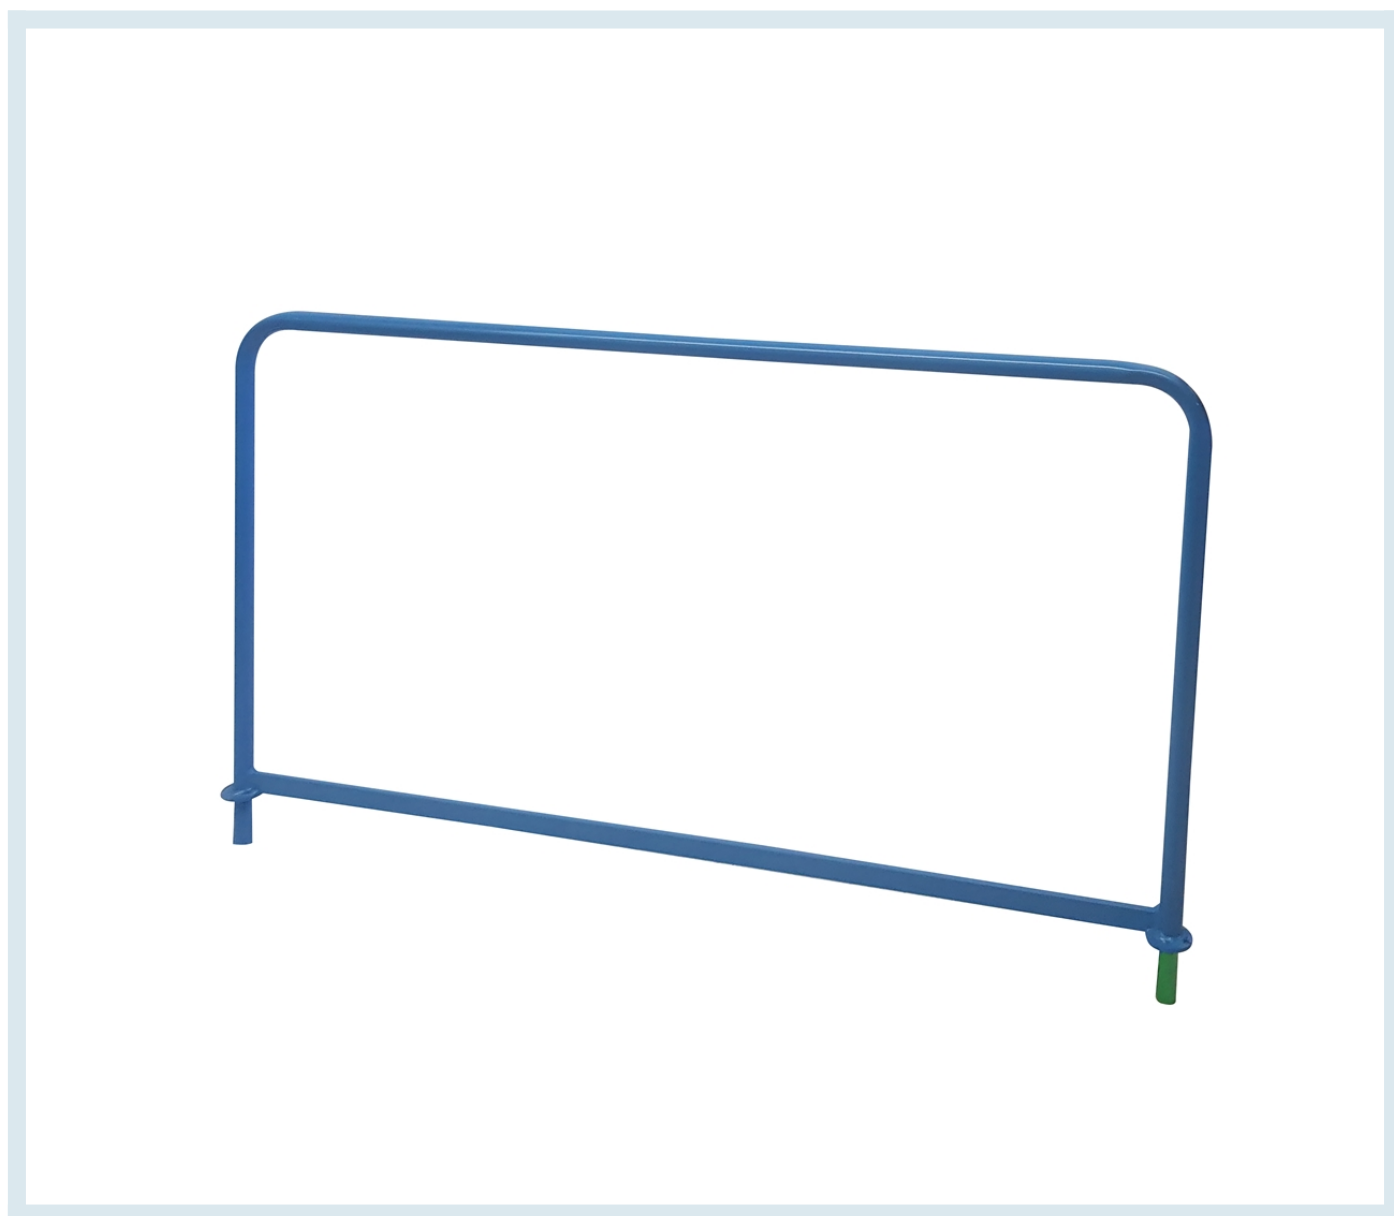

Sponda altezza 600 mm per portapannelli CRM117A

Immagini prodotto

Descrizione

Sponda altezza 600 mm per portapannelli CRM117A

Informazioni Aggiuntive

Trasporto Gratuito	Sì
Diametro Ruota in mm	n.a.
Paese di Produzione	Italia
Colore	BLU RAL 5015
Fornito:	Smontato - Legaccio
Certificazione	CE
Garanzia	5 Anni IT
Consegna	20 giorni

Breve Descrizione

Sponda altezza 600 mm per portapannelli CRM117A