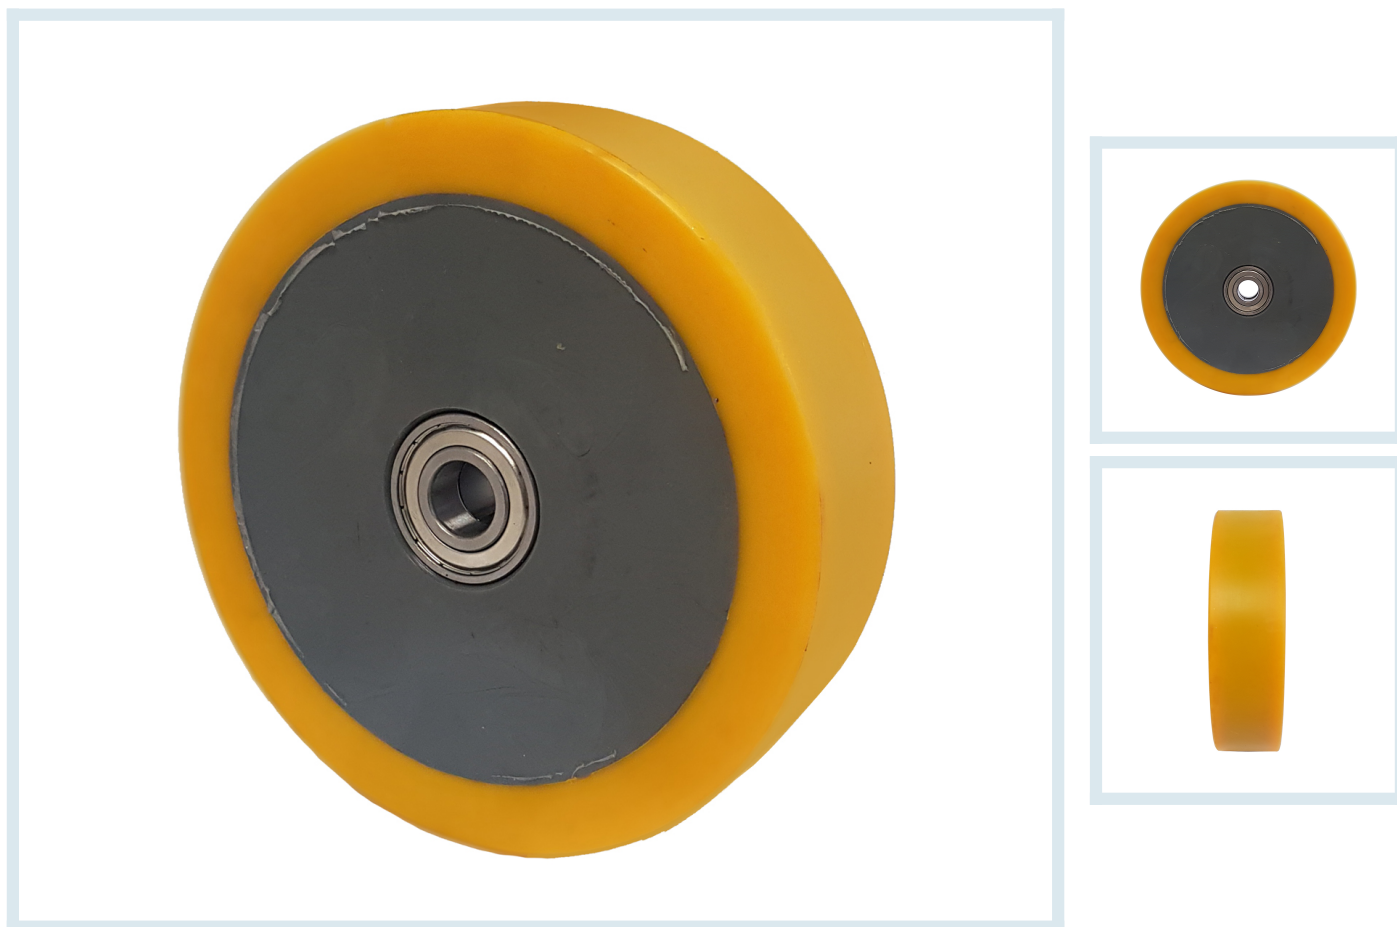

Ruota nylon poliuretano alta portata 100x30 - Solo Ruota

Immagini prodotto

Descrizione

Ruota alte portate Nucleo nylon stampato PA6 grigio di prima scelta Rivestimento poliuretano colato Shore A95 Mozzo cuscinetti a sfera

Consegna	10 giorni
Colore	5015
Diametro Ruota (mm)	100
ruote_diametro_est	100
Diametro Foro Ruota (mm)	15
Lunghezza Mozzo (mm)	36
Fascia (mm)	30
Supporto	Solo Ruota
Altezza supporto (mm)	-
Dimensioni piastra (mm)	-
Interasse fori (mm)	-
Diametro foro piastra (mm)	-
Disassamento (mm)	-
Raggio d'ingombro leva freno anteriore (mm)	-
Raggio d'ingombro leva freno posteriore (mm)	-
Peso	0.34
Portata Ruota (kg)	250

Breve Descrizione

Portata Dinamica Kg: 250

Informazioni Aggiuntive