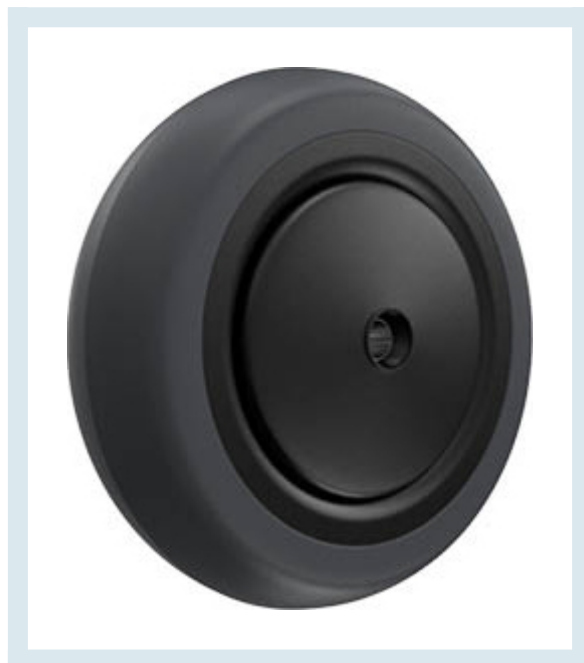

Ruota d. 100x25 Nylon gomma grigia

Immagini prodotto

Descrizione

Ruota in gomma grigia con nucleo in nylon e parafili in plastica nera, mozzo su singolo cuscinetto a sfere

Informazioni Aggiuntive

Consegna	10 giorni
Colore	5015
Diametro Ruota (mm)	100
ruote_diametro_est	100
Diametro Foro Ruota (mm)	6
Lunghezza Mozzo (mm)	-
Fascia (mm)	25
Disassamento (mm)	-
Raggio d'ingombro leva freno anteriore (mm)	-
Raggio d'ingombro leva freno posteriore (mm)	-
Peso	-
Portata Ruota (kg)	100

Breve Descrizione

Portata Dinamica Kg:100 Mozzo 29 mm