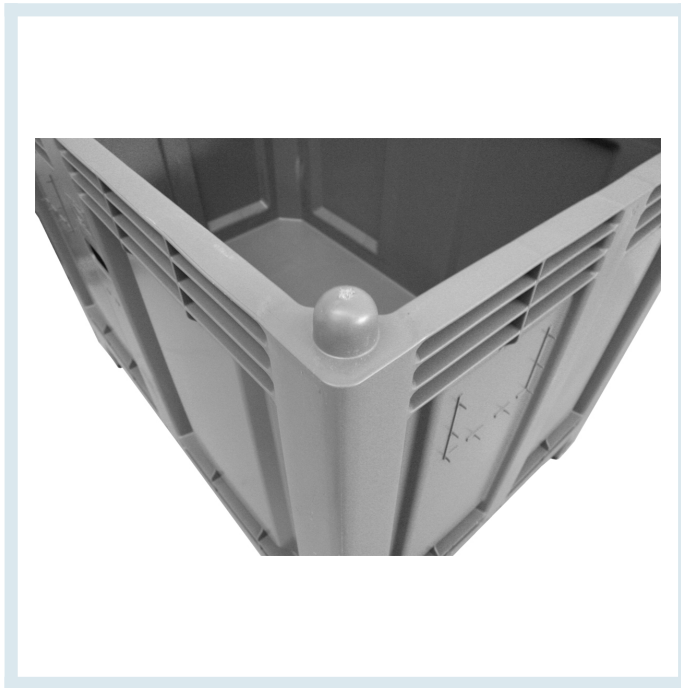

Cargopallet portata 500 kg

Immagini prodotto

Descrizione

Il Cargopallet 600 è ancora più robusto grazie all'elevato irrigidimento delle pareti. Resiste alle deformazioni ed è particolarmente adatto per la movimentazione di materiali ingombranti e voluminosi. La sovrapposizione dei Cargopallet 600 è assicurata da 4 spine cilindro/sferiche ricavate direttamente da stampo sulla parte superiore del contenitore, che si incastrano in opportune sedi ricavate sul fondo dei piedini/travette del contenitore stesso. I 35 mm di incasso garantiscono la massima sicurezza e stabilità della sovrapposizione. Le pareti interne sono lisce e per lo svuotamento dei liquidi, sono previste due bocche laterali con tappi a vite o valvole a sfera. La versione con 4 travette è indicata per carichi e condizioni di lavoro particolarmente gravosi e l'appoggio lungo tutto il perimetro consente tra l'altro l'impiego sui trasportatori a rulli senza intralci ed intoppi in corrispondenza di curve e scambi. Può essere stoccato all'aperto ed è sovrapponibile e forcabile con e senza ruote. Capacità massima: 550 dm³ Portata massima: 500 kg - in sovrapposizione: 2000 kg, appoggio a terra con piedi o travette.

ARTICOLO	Dimensioni Esterne			Dimensioni Interne		
	A	B	H	A	B	H
CARGOPALLET 600 Plus + 4 piedi	1200	800	850	1130	725	690
CARGOPALLET 600 Plus + 2 o 4 travette	1200	800	850	1130	725	690
CARGOPALLET 600 Plus + 4 ruote	1200	800	1000	1130	725	690
CARGOPALLET 600 Plus + 2 travette e 4 ruote	1200	800	1000	1130	725	690
Altezza dei piedi			120			
Luce tra i piedi	830	600				
Interasse tra le 2 spine cilindro/sferiche	1120	720				

Informazioni Aggiuntive

Paese di Produzione	Italia
Lunghezza Esterna Ae	1200
Larghezza Esterna	800
Altezza Esterna He	1000
Lunghezza Interna Ai	1130
Larghezza Interna Bi	725
Altezza Interna Hi	690
Volume in l	70
Colore	GRIGIO RAL 7024 #474A51
Garanzia	Garanzia Legale