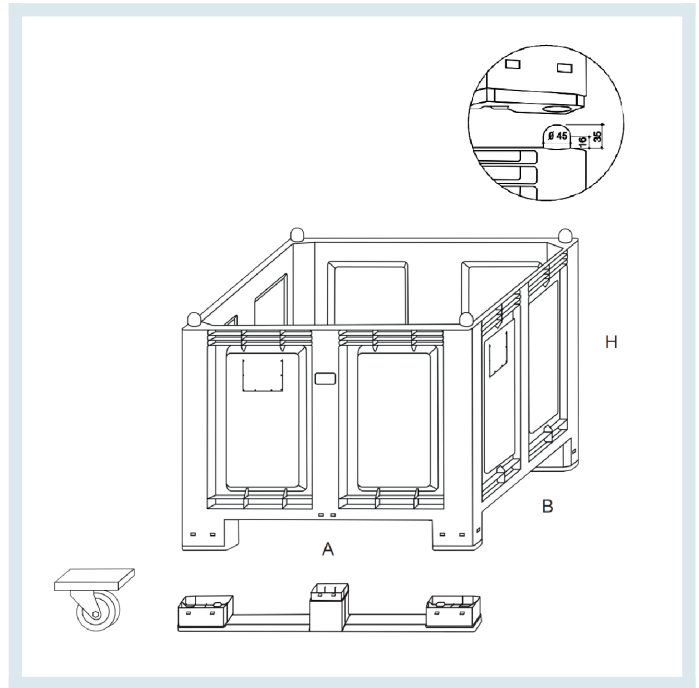

Cargopallet portata 500 kg

Immagini prodotto

Descrizione

Il Cargopallet 600 è ancora più robusto grazie all'elevato irrigidimento delle pareti. Resiste alle deformazioni ed è particolarmente adatto per la movimentazione di materiali ingombranti e voluminosi. La sovrapposizione dei Cargopallet 600 è assicurata da 4 spine cilindro/sferiche ricavate direttamente da stampo sulla parte superiore del contenitore, che si incastrano in opportune sedi ricavate sul fondo dei piedini/travette del contenitore stesso. I 35 mm di incasso garantiscono la massima sicurezza e stabilità della sovrapposizione. Le pareti interne sono lisce e per lo svuotamento dei liquidi, sono previste due bocche laterali con tappi a vite o valvole a sfera. La versione con 4 travette è indicata per carichi e condizioni di lavoro particolarmente gravosi e l'appoggio lungo tutto il perimetro consente tra l'altro l'impiego sui trasportatori a rulli senza intralci ed intoppi in corrispondenza di curve e scambi. Può essere stoccato all'aperto ed è sovrapponibile e forcabile con e senza ruote. Capacità massima: 550 dm³ Portata massima: 500 kg - in sovrapposizione: 2000 kg, appoggio a terra con piedi o travette.

ARTICOLO	Dimensioni Esterne			Dimensioni Interne		
	A	B	H	A	B	H
CARGOPALLET 600 Plus + 4 piedi	1200	800	850	1130	725	690
CARGOPALLET 600 Plus + 2 o 4 travette	1200	800	850	1130	725	690
CARGOPALLET 600 Plus + 4 ruote	1200	800	1000	1130	725	690
CARGOPALLET 600 Plus + 2 travette e 4 ruote	1200	800	1000	1130	725	690
Altezza dei piedi			120			
Luce tra i piedi	830	600				
Interasse tra le 2 spine cilindro/sferiche	1120	720				

Informazioni Aggiuntive

Paese di Produzione	Italia
Lunghezza Esterna Ae	1200
Larghezza Esterna	800
Altezza Esterna He	1000
Lunghezza Interna Ai	1130
Larghezza Interna Bi	725
Altezza Interna Hi	690
Volume in l	70
Colore	GRIGIO RAL 7024 #474A51
Garanzia	Garanzia Legale